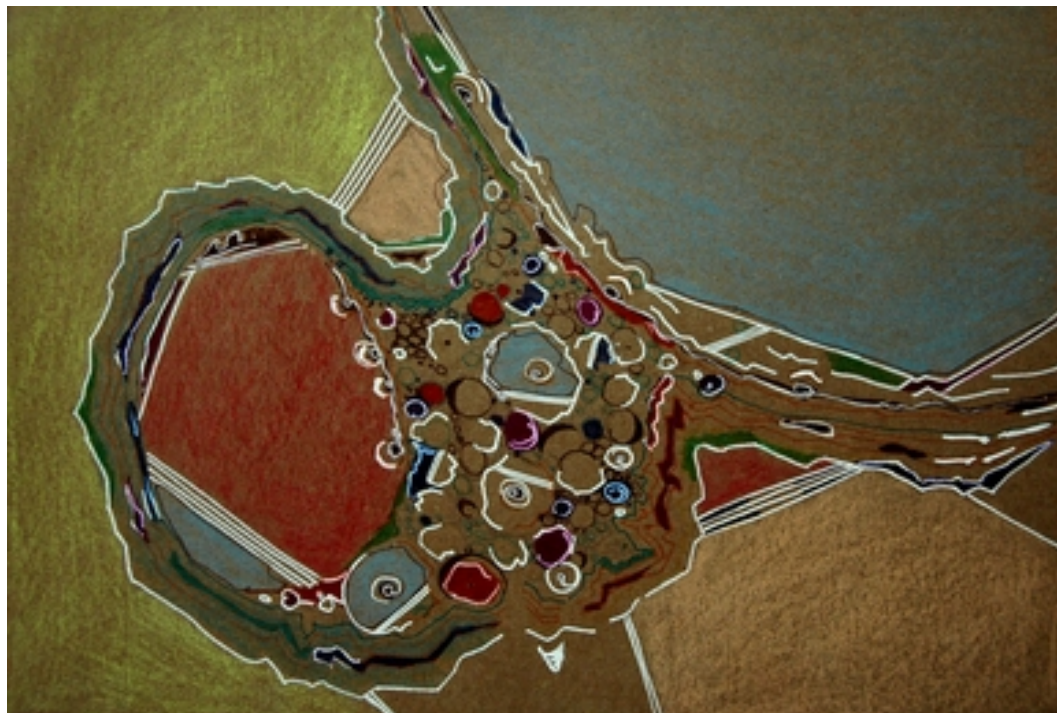

Christophe Renault Dossier Dessin et Gravure

Format A4 crayon sur papier