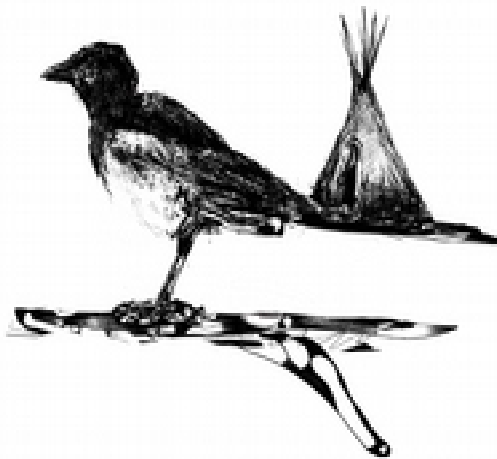

Christophe Renault
Dossier Dessin et Gravure